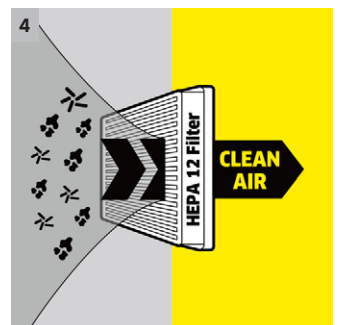

VC 2

Ottimo per i mini appartamenti e le abitazioni piccole: aspirapolvere VC 2 compatto e con sacchetto filtro.

1 Sistema di sacchetti filtro facile da usare

- Facile da riporre
- Nessun contatto con lo sporco

2 Vano porta accessori a bordo

- Gli accessori possono essere facilmente riposti nel bauletto sul' aspiratore.
- Questo significa che gli ugelli sono sempre a portata di mano

3 Bocchetta per pavimenti staccabile

- Possibilità di inserire qualunque accessorio per la pulizia completa in ogni posto della casa

4 Filtro HEPA

- Filtro efficiente anche con polveri sottili, come il polline e altre particelle allergizzanti
- Pulisce l'aria, per garantire un ambiente sano

VC 2

- Filtro facilmente rimovibile
- Filtro HEPA
- Bassa rumorosità

Dati tecnici

Codice prodotto		1.198-105.0
EAN Code		4054278206714
Potenza assorbita	W	700
Raggio d'azione	m	7,5
Volume sacchetto filtro	l	2,8
Livello di potenza sonora	dB(A)	76
Allacciamento elettrico	V / Hz	220 - 240 / 50 - 60
Peso senza accessori	kg	5,1
Dimensioni (Lu x La x H)	mm	435 x 288 x 249